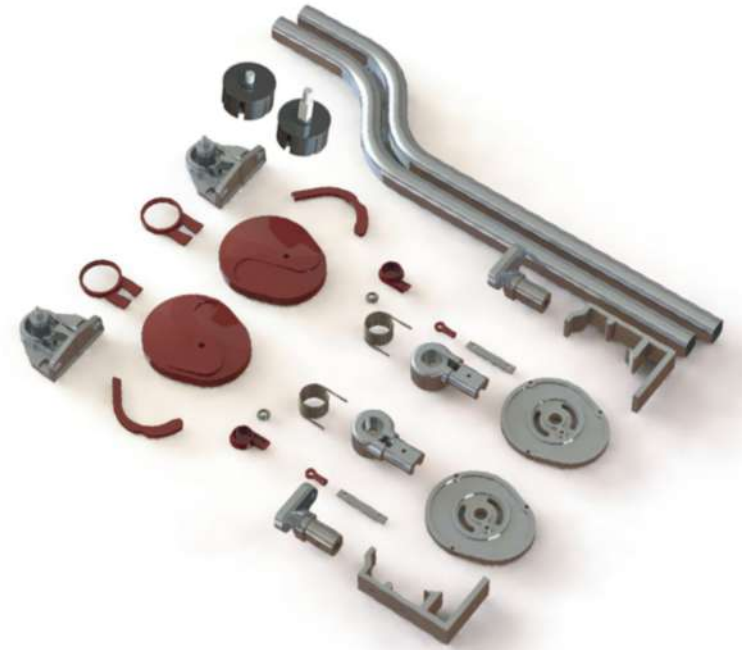

> KOL TAKIMI