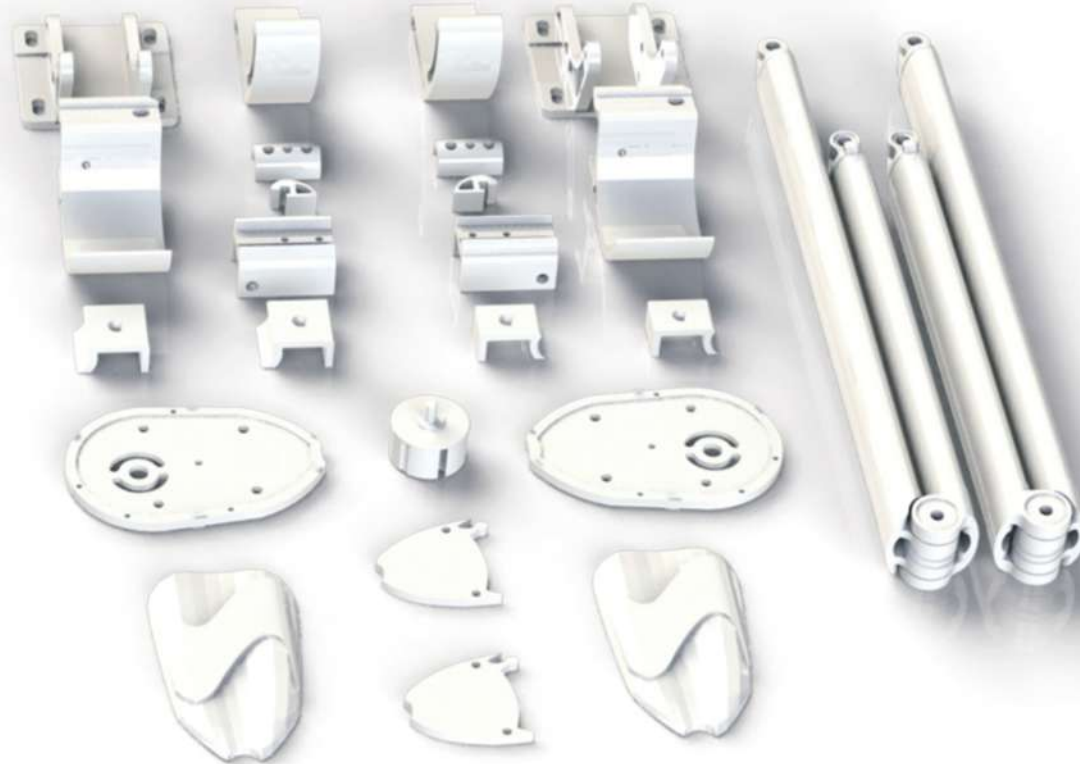

KASET Lİ TENTE SİSTEMİ

> PROFİLLER

Arka Gövde
Ürün Kodu: 4370
Ağırlık kg/m: 3,604
(169 x 143 x 3mm)

Göbek Arkası Profili
Ürün Kodu: 4368
Ağırlık kg/m: 1,035
(116 x 99 x 2mm)

Üst Profil
Ürün Kodu: 4367
Ağırlık kg/m: 1,799
(163 x 56,5 x 3mm)

Ön Panel
Ürün Kodu: 4369
Ağırlık kg/m: 2,034
(138 x 70 x 2mm)

> KOL TAKIMI

ALPERAX®
ALÜMİNYUM PROFİL & AKSESUAR